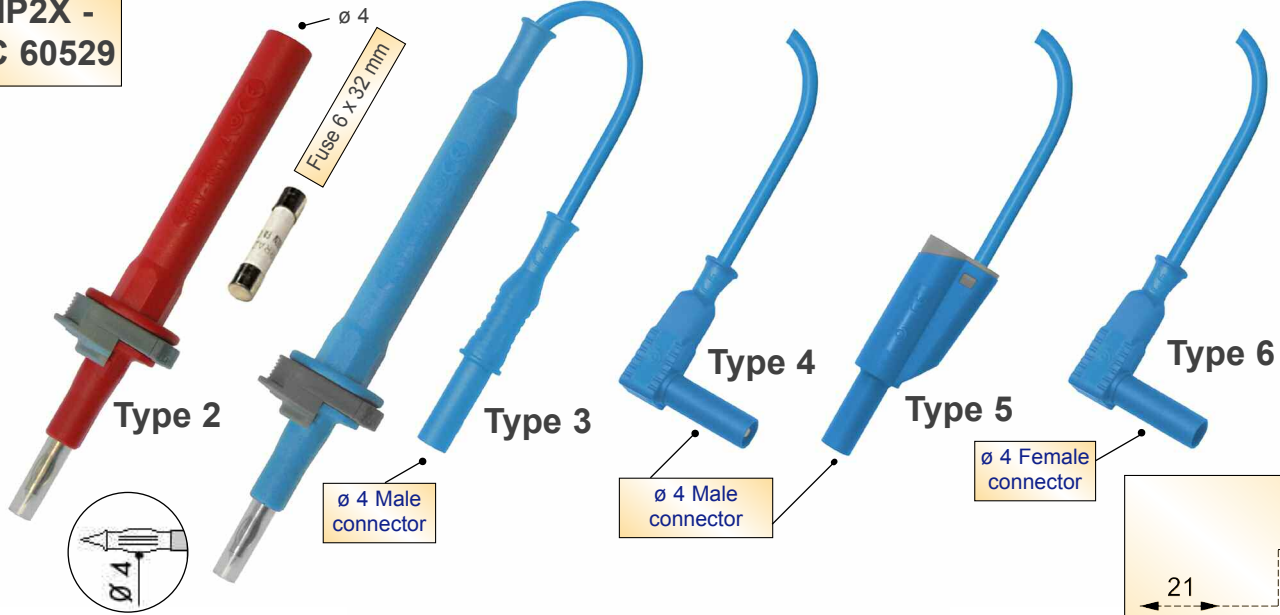

**- IP2X -  
IEC 60529**

**Type 7**

**Type 1**

**IMPORTANT** : if this tip is used as a  $\varnothing 4$  connector, only IP2X accessories ensure a safety connection (Page 36).

**IMPORTANT** : si cette pointe est utilisée comme connecteur  $\varnothing 4$ , seuls les accessoires IP2X garantissent une réelle sécurité (page 36).