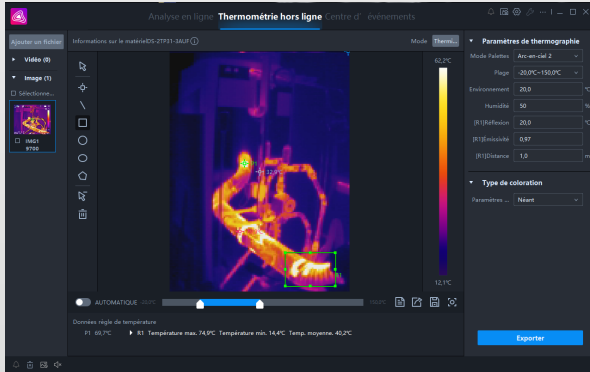

## Spécifications

<b>Capteur thermique</b>	Type de détecteur	Microbolomètre non-refroidi, matrice à plan focal
	Taille du capteur (Résolution)	192 x 144 éléments (27648 pixels)
	Pas du détecteur (pitch)	12 $\mu$ m
	Réponse spectrale	7,5 – 14 $\mu$ m
	Sensibilité thermique (NETD)	<40mK (0,04°C)
	Champ de vision (FOV)	37,5° x 28°
	Champ de vision instantané (IFOV)	3,43 mrad
	Longueur de focale / ouverture	3,5 mm / F1,1
	Longueur min. de focalisation	0,3m
<b>Affichage</b>	Ecran	LCD tactile 3,5", 640 x 480 pixels
	Palettes	Noir chaud, Blanc chaud, Arc-en-ciel, fer, chaud rouge, fusion, pluie, bleu-rouge
	Modes de visualisation	Infrarouge, image visible, fusion, PIP, mélange
	Zoom numérique	1x à 4x
<b>Mesure</b>	Gammes de température	Automatique, -20°C à +400°C
	Précision de mesure	+2°C ou +-2% (selon la valeur la plus élevée)
	Modes de mesure	Point central, température min, température max
<b>Fonctions</b>	Lampe torche	Oui, LED
	Stockage des données	Mémoire interne 16Go
	Enregistrement d'image	Images radiométriques
	Enregistrement vidéo	MP4
	Langues disponibles	Multiples (Anglais, Français, Espagnol, Italien, etc...)
<b>Général</b>	Alimentation	Batterie lithium-ion ou alimentation secteur
	Autonomie	4 heures en utilisation continue
	Connectique	USB-C, WiFi 802.11 b/g/n, Bluetooth 4,2
	Température d'utilisation	De -10°C à +50°C
	Protection / Etanchéité / choc	IP54, test de chute jusqu'à 2m
	Dimensions / Poids	138,5 x 85,2 x 23,6 mm / <218g
<b>Livré avec</b>	La caméra ThermoMalin TMP1, 1 batterie lithium-ion rechargeable intégrée (non interchangeable), 1 adaptateur/chargeur secteur, 1 cordon USB, 1 dragonne, 1 sacoche semi-rigide, manuel d'utilisation	

## Logiciel

Logiciel d'exploitation d'images thermiques disponible sur ordinateur Windows. Il possède entre autres les fonctionnalités suivantes:

Visualisation, modification, annotation... des images radiométriques