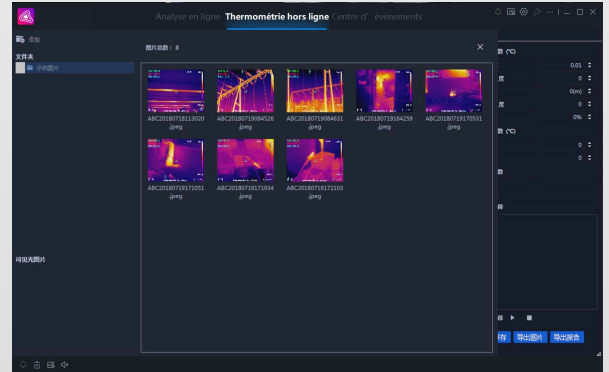

## Spécifications

<b>Capteur thermique</b>	Type de détecteur	Microbolomètre non-refroidi, matrice à plan focal
	Taille du capteur (Résolution)	192 x 144 éléments (27648 pixels)
	Pas du détecteur (pitch)	12 $\mu$ m
	Réponse spectrale	7,5 – 14 $\mu$ m
	Sensibilité thermique (NETD)	<40mK (0,04°C)
	Champ de vision (FOV)	37,5° x 28°
	Champ de vision instantané (IFOV)	3,43 mrad
	Longueur de focale / ouverture	3,5 mm / F1,1
	Longueur min. de focalisation	0,3m
<b>Affichage</b>	Ecran	LCD tactile 3,5", 640 x 480 pixels
	Palettes	Noir chaud, Blanc chaud, Arc-en-ciel, fer, chaud rouge, fusion, pluie, bleu-rouge
	Modes de visualisation	Infrarouge, image visible, fusion, PIP, mélange
	Zoom numérique	1x à 4x
<b>Mesure</b>	Gammes de température	Automatique, -20°C à +400°C
	Précision de mesure	+2°C ou +-2% (selon la valeur la plus élevée)
	Modes de mesure	Point central, température min, température max
<b>Fonctions</b>	Lampe torche	Oui, LED
	Stockage des données	Mémoire interne 16Go
	Enregistrement d'image	Images radiométriques
	Enregistrement vidéo	MP4
	Langues disponibles	Multiples (Anglais, Français, Espagnol, Italien, etc...)
<b>Général</b>	Alimentation	Batterie lithium-ion ou alimentation secteur
	Autonomie	4 heures en utilisation continue
	Connectique	USB-C, WiFi 802.11 b/g/n, Bluetooth 4,2
	Température d'utilisation	De -10°C à +50°C
	Protection / Etanchéité / choc	IP54, test de chute jusqu'à 2m
	Dimensions / Poids	138,5 x 85,2 x 23,6 mm / <218g
<b>Livré avec</b>	La caméra ThermoMalin TMP1, 1 batterie lithium-ion rechargeable intégrée (non interchangeable), 1 adaptateur/chargeur secteur, 1 cordon USB, 1 dragonne, 1 sacoche semi-rigide, manuel d'utilisation	

## Logiciel

Logiciel d'exploitation d'images thermiques disponible sur ordinateur Windows. Il possède entre autres les fonctionnalités suivantes:

Visualisation, modification, annotation... des images radiométriques