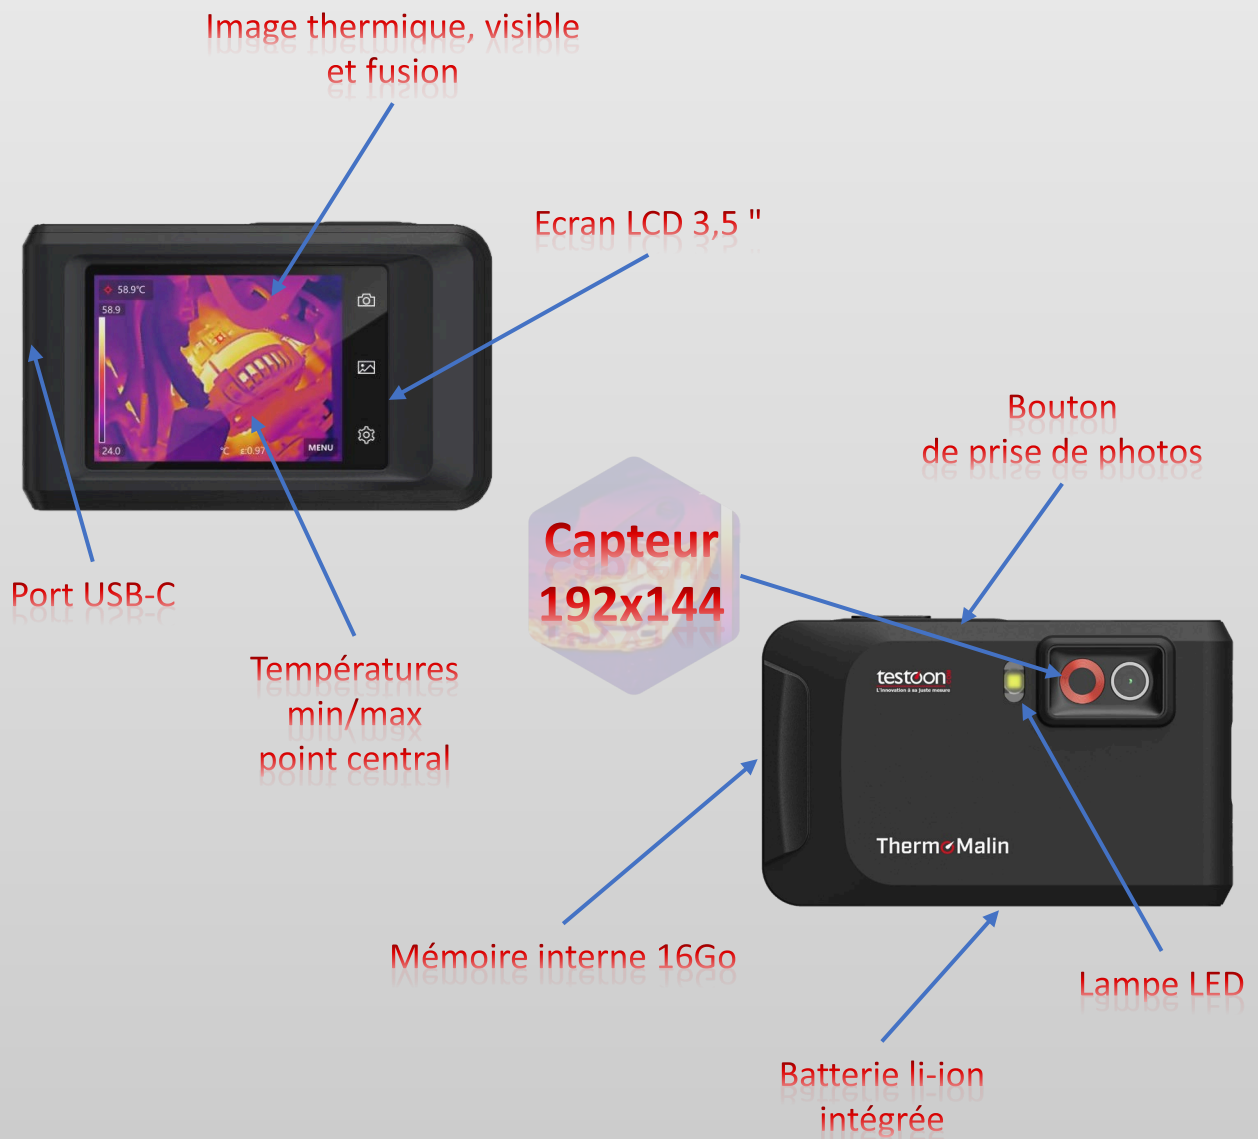

# ThermoMalin TMP1

Une véritable caméra thermique  
Qui tient dans la poche

## ThermoMalin TMP1

La caméra thermographique par infrarouge testoon ThermoMalin-TMP1 est conçue pour les applications d'inspection bâtiment et industrielle.

Equippée d'un détecteur thermique de 192x144 éléments, la ThermoMalin-TMP1 permet d'obtenir des images thermiques et visibles de très bonne qualité.

### Caractéristiques

- Microbolomètre non-refroidi **192x144** éléments (résolution totale de 27648 pixels)
- Sensibilité thermique (NETD) **<40mK (0,04°C)**
- Champ de vision (FOV) de **37,5° x 28°**
- Résolution spatiale (IFOV) de **3,43 mrad**
- **Image thermique, visible, fusion, PIP, mélange**
- **Zoom numérique 1-4x**
- Gamme de température de **-20°C à +400°C**
- Précision de mesure de **+2°C ou +2%**
- **8 palettes** de couleur (Noir/Blanc, Blanc/Noir, Arc-en-ciel, fer, pluie, chaud rouge, fusion, Bleu/Rouge)
- 3 points de mesure (**min, max, central**)
- Emissivité programmable (modes présélectionnés + plage manuelle)
- Ecran LCD **tactile** 3,5" 640x480 pixels
- Batterie lithium-ion rechargeable intégrée
- Autonomie en utilisation continue jusqu'à 4 heures
- Enregistrement **d'images 100% radiométriques** sur mémoire interne (16Go)
- Export des données dans le logiciel PC (traitement des données, édition de rapport...)
- Ultra légère, seulement **218g**
- Résiste aux chutes jusqu'à 2m